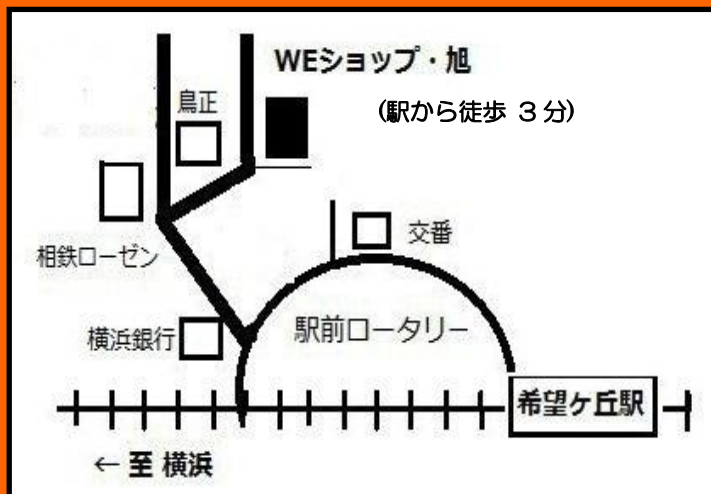

アジアの女性たちを支援するリユース&チャリティショップ

WE ショップ・旭

16周年感謝セール

全品半額

4月20日(木)~22日(土)

10:30~17:30 (土曜 13:00~17:00)

23日(日) キボフェスの為、臨時営業 !!

認定 NPO 法人 WE21 ジャパン・旭

241-0825 旭区中希望が丘 101-21

TEL/FAX : 364-3277

営業時間 : 10 : 30~17 : 30

(土曜日 13 : 00~17 : 00)

定休日 : 日曜、休・祝日

WE ショップ旭 ブログ

<http://we21asahi.blog.fc2.com/>